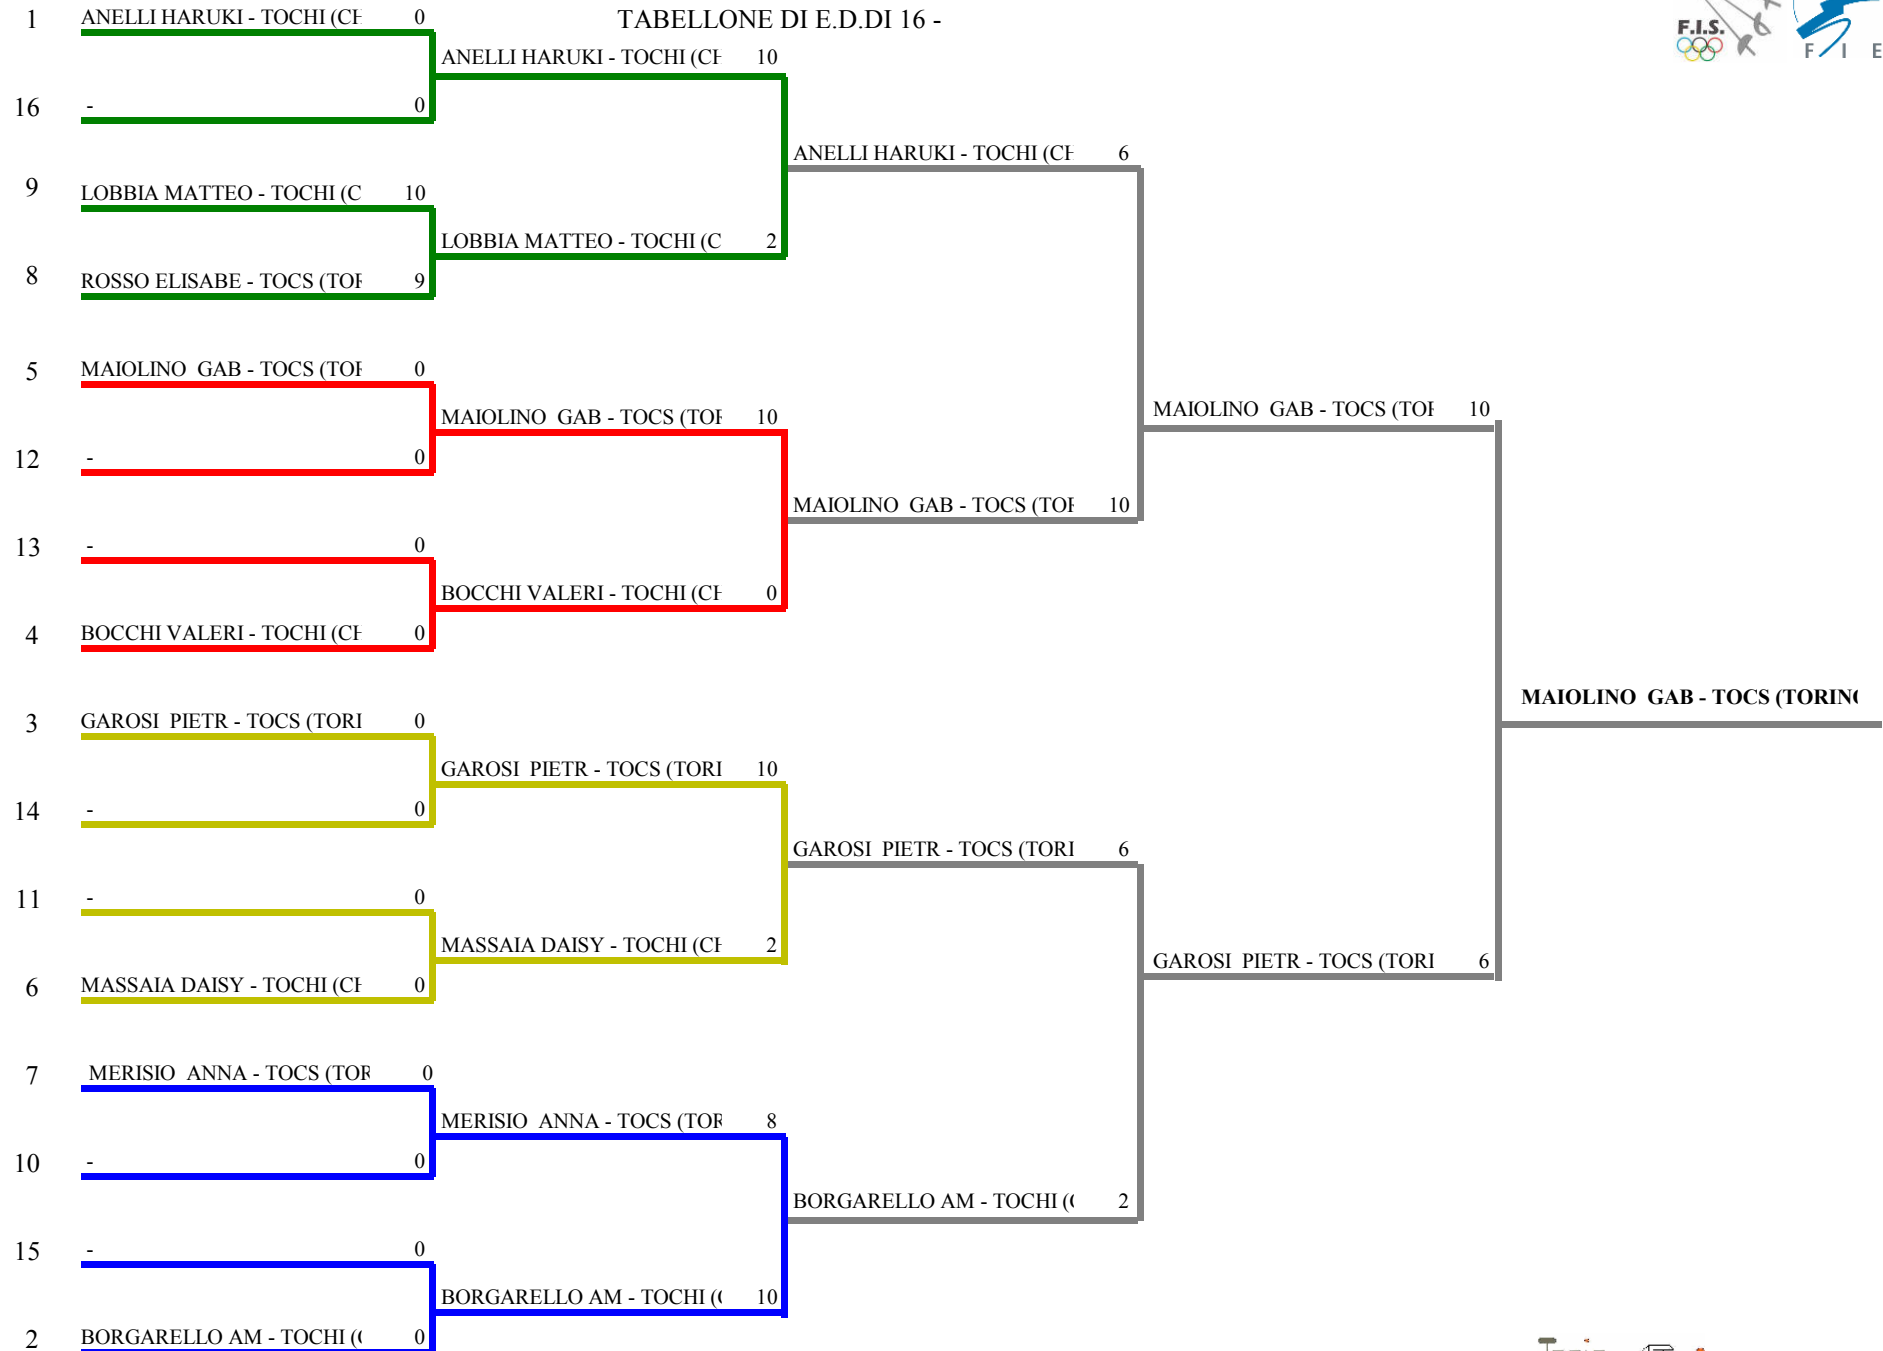

Fioretto maschile Esord.

TABELLONE DI E.D.DI 16 -

FEDERAZIONE ITALIANA SCHERMA
FEDERATION INTERNATIONALE D'ESCRIME

Classifica definitiva Fioretto maschile
1 Esord./Prime_Lame

Gran Premio Giovanissimi

BIELLA - 3a Prova Regionale Prime Lam
Stampa: 16/02/2014 17:20

<u>Classifica</u>	<u>NumFis</u>	<u>Cognome</u>	<u>Nome</u>	<u>Del</u>	<u>Denominazione</u>
1	662591	MAIOLINO	GABRIELE	17/02/04	CLUB SCHERMA TORINO A.S.D.
2	658696	GAROSI	PIETRO	15/11/04	CLUB SCHERMA TORINO A.S.D.
3	645134	ANELLI	HARUKI	06/02/04	CLUB SCHERMA CHIVASSO TO
	656727	BORGARELLO	AMEDEO MARIA UMBE	23/09/04	CLUB SCHERMA CHIVASSO TO
5	649708	BOCCHI	VALERIO	06/08/04	CLUB SCHERMA CHIVASSO TO
6	654911	MASSAIA	DAISY	26/03/04	CLUB SCHERMA CHIVASSO TO
7	658628	MERISIO	ANNA I SHIEN	25/04/04	CLUB SCHERMA TORINO A.S.D.
8	654915	LOBBIA	MATTEO	30/08/04	CLUB SCHERMA CHIVASSO TO
9	658655	ROSSO	ELISABETH	26/12/04	CLUB SCHERMA TORINO A.S.D.